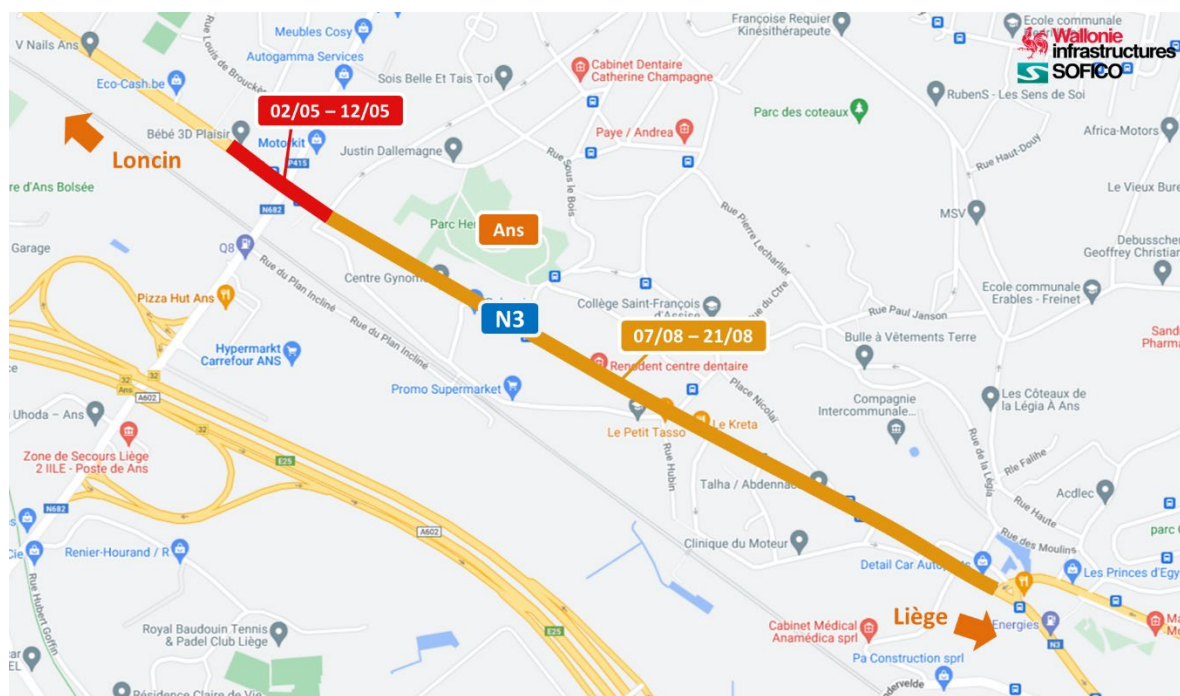

### MODIFICATIONS DES CONDITIONS DE CIRCULATION

La N3 sera fermée à la circulation :

- Du **lundi 7 août au jeudi 17 août**, entre le carrefour N3-rue du 15 août et la place Nicolai ;
- Du **vendredi 18 août au lundi 28 août**, entre la place Nicolai et le carrefour N3-rue de Hesbaye-rue Oscar Remy.

- Les usagers circulant sur la nationale en direction de Liège seront déviés via la liaison E25-E40/A602 via les échangeurs n°32 « Ans » et n°33 « Centre/Burenville/Sainte Margueritte/Saint-Laurent » ;
- En direction d'Ans, les usagers seront invités à suivre les déviations locales mises en place.

## POUR RAPPEL

Ce chantier vise à réfectionner les couches supérieures de la N3 entre le carrefour formé par la nationale avec la rue des Français (compris) et celui formé avec la rue de Hesbaye (non compris), soit sur près de 2 km.

- Du 2 mai au 12 mai, entre le carrefour N3-rue des Français et le carrefour N3-rue du 15 août ;
- Du 7 août au 28 août, entre le carrefour N3-rue du 15 août et le carrefour N3-rue de Hesbaye-rue Oscar Remy.