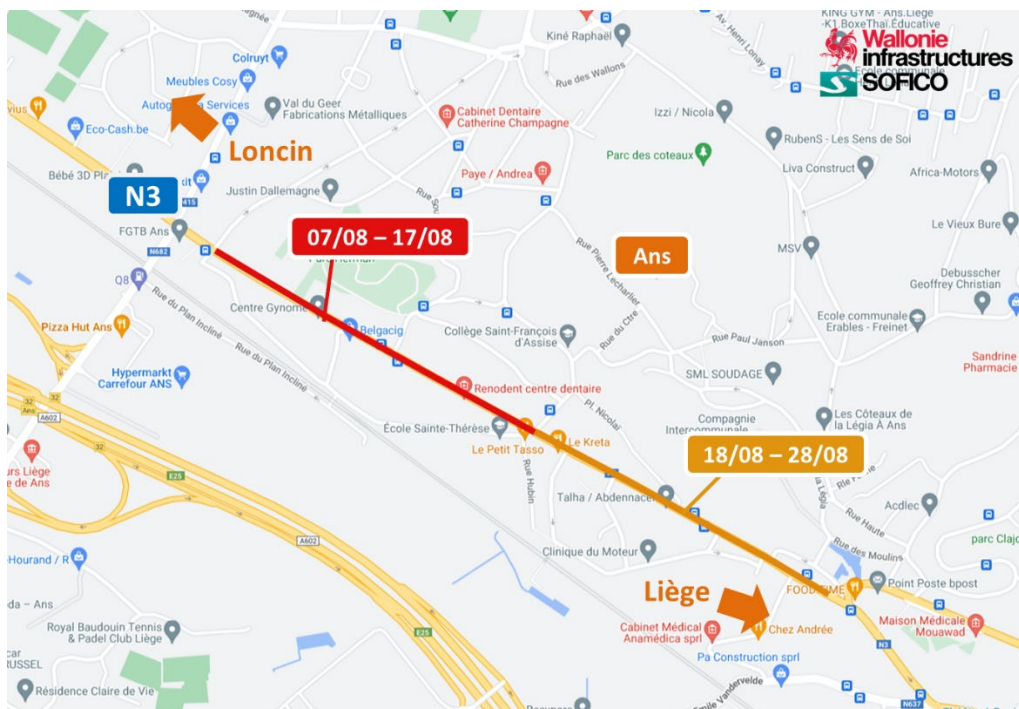

## N3 – chantier de réfection des revêtements à Ans : poursuite des travaux

25 juillet 2023

Comme annoncé précédemment, le **lundi 7 août**, le chantier de réfection des revêtements de la N3 à hauteur d'Ans reprendra. La période des vacances scolaires et la baisse du trafic qui l'accompagne est mise à profit pour y réaliser ces travaux.

### MODIFICATIONS DES CONDITIONS DE CIRCULATION

La N3 sera fermée à la circulation :

- Du **lundi 7 août au jeudi 17 août**, entre le carrefour N3-rue du 15 août et la place Nicolai ;
- Du **vendredi 18 août au lundi 28 août**, entre la place Nicolai et le carrefour N3-rue de Hesbaye-rue Oscar Remy.

- Les usagers circulant sur la nationale en direction de Liège seront déviés via la liaison E25-E40/A602 via les échangeurs n°32 « Ans » et n°33 « Centre/Burenville/Sainte Margueritte/Saint-Laurent » ;
- En direction d'Ans, les usagers seront invités à suivre les déviations locales mises en place.

- Du 2 mai au 12 mai, entre le carrefour N3-rue des Français et le carrefour N3-rue du 15 août ;
- Du 7 août au 28 août, entre le carrefour N3-rue du 15 août et le carrefour N3-rue de Hesbaye-rue Oscar Remy.