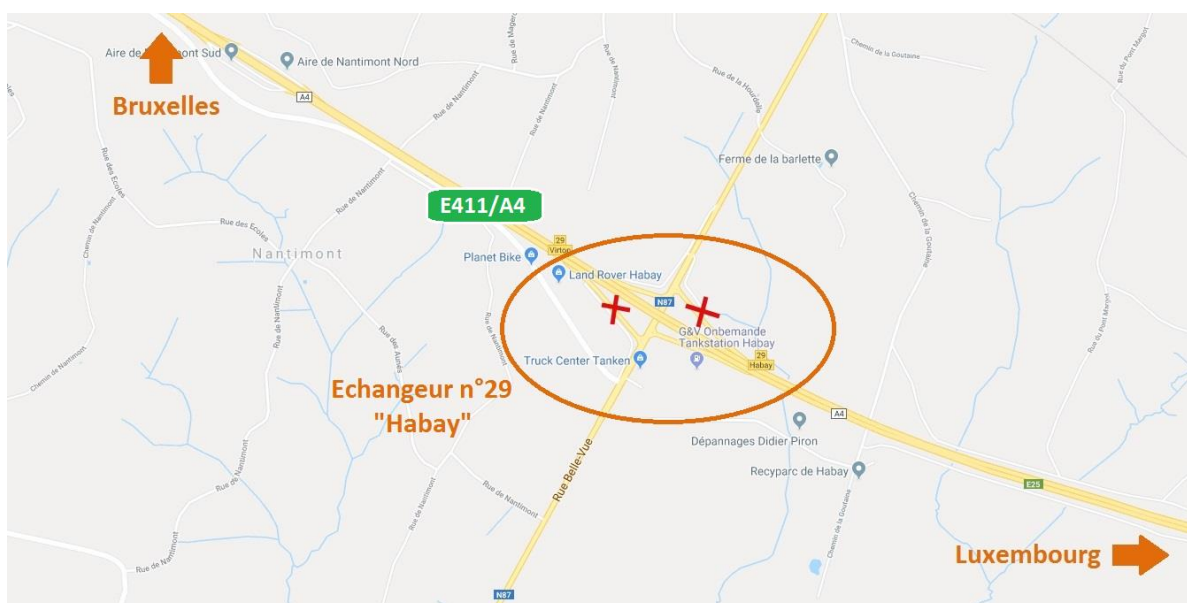

E411/A4 – Habay

2 jours de réparation de revêtement dans certaines bretelles de l'échangeur

4 octobre 2019

La semaine prochaine, de travaux seront effectués pendant deux jours sur l'autoroute E411/A4 au niveau de l'échangeur n° 29 de Habay entraînant la fermeture de certaines bretelles.

- Lundi 7 octobre de 7h à 18h : les usagers circulant sur l'autoroute E411/A4 en direction du Luxembourg ne pourront pas emprunter la bretelle de sortie.

Une déviation sera mise en place via l'échangeur suivant (Arlon n°31).

- Jeudi 10 octobre de 7h à 18h : les usagers circulant sur l'autoroute E411/A4 en direction de Bruxelles ne pourront pas emprunter la bretelle de sortie.

Une déviation sera mise en place via l'échangeur suivant (Rulles n°28a).