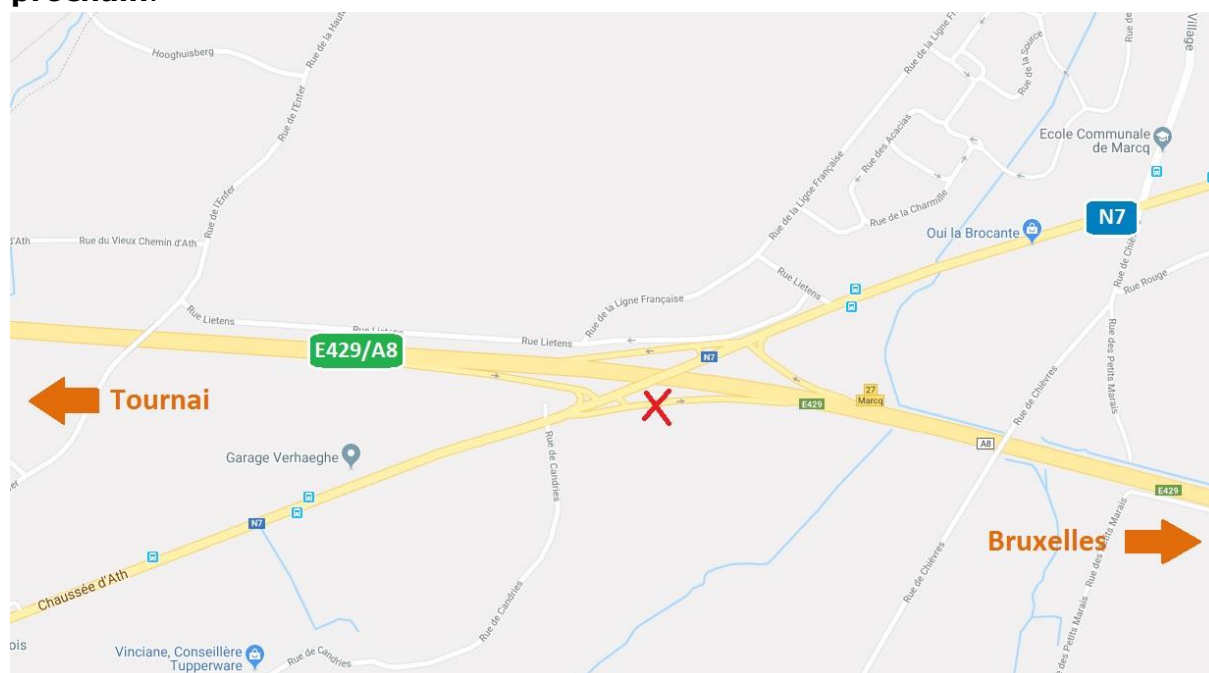

E429/A8 - Marcq : Fermeture de la bretelle venant de la N7 vers l'autoroute en direction de Bruxelles

18 septembre 2019

Pendant plusieurs jours, les usagers qui circulent sur la N7 à Marcq, en provenance de Silly, ne pourront plus directement gagner l'autoroute E429/A8 en direction de Bruxelles. La bretelle n° 27 « Marcq » sera fermée **à partir de ce mercredi 18 septembre dans le courant de l'après-midi, jusqu'au vendredi 27 septembre prochain.**

Cette fermeture permettra d'effectuer des réparations de béton.

Les usagers seront invités à gagner l'autoroute par l'échangeur n°27 pour se diriger vers Tournai, pour ensuite effectuer un demi-tour à l'échangeur n°28 « Bassilly ».