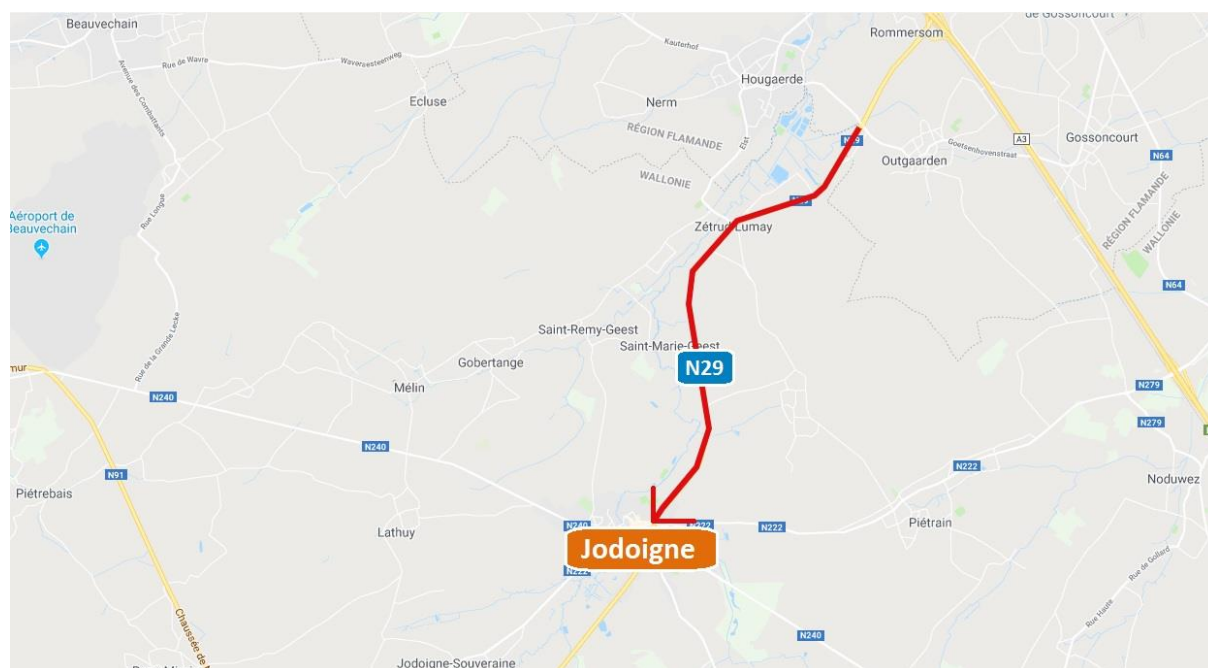

N29 – De Hoegaarden vers Jodoigne : Circulation interdite pour les poids lourds ce jeudi 30 mai

29 mai 2019

Ce jeudi 30 mai, de 5h à 19h, la circulation sera interdite aux poids lourds de +3,5 tonnes sur la N29 entre Hoegaarden et Jodoigne (depuis la limite avec la commune de Hoegaarden jusqu'au carrefour N29/N240) **uniquement en direction de Jodoigne.**

Une déviation sera mise en place via l'autoroute E40/A3 et les sorties n°28 « Hannut » (puis N80) ou n°23 « Wavre » (puis N25).

Contact : Héloïse WINANDY | Porte-parole de la SOFICO | +32 495 28 43 46 | +32 42 31 67 39 | heloise.winandy@sofico.org